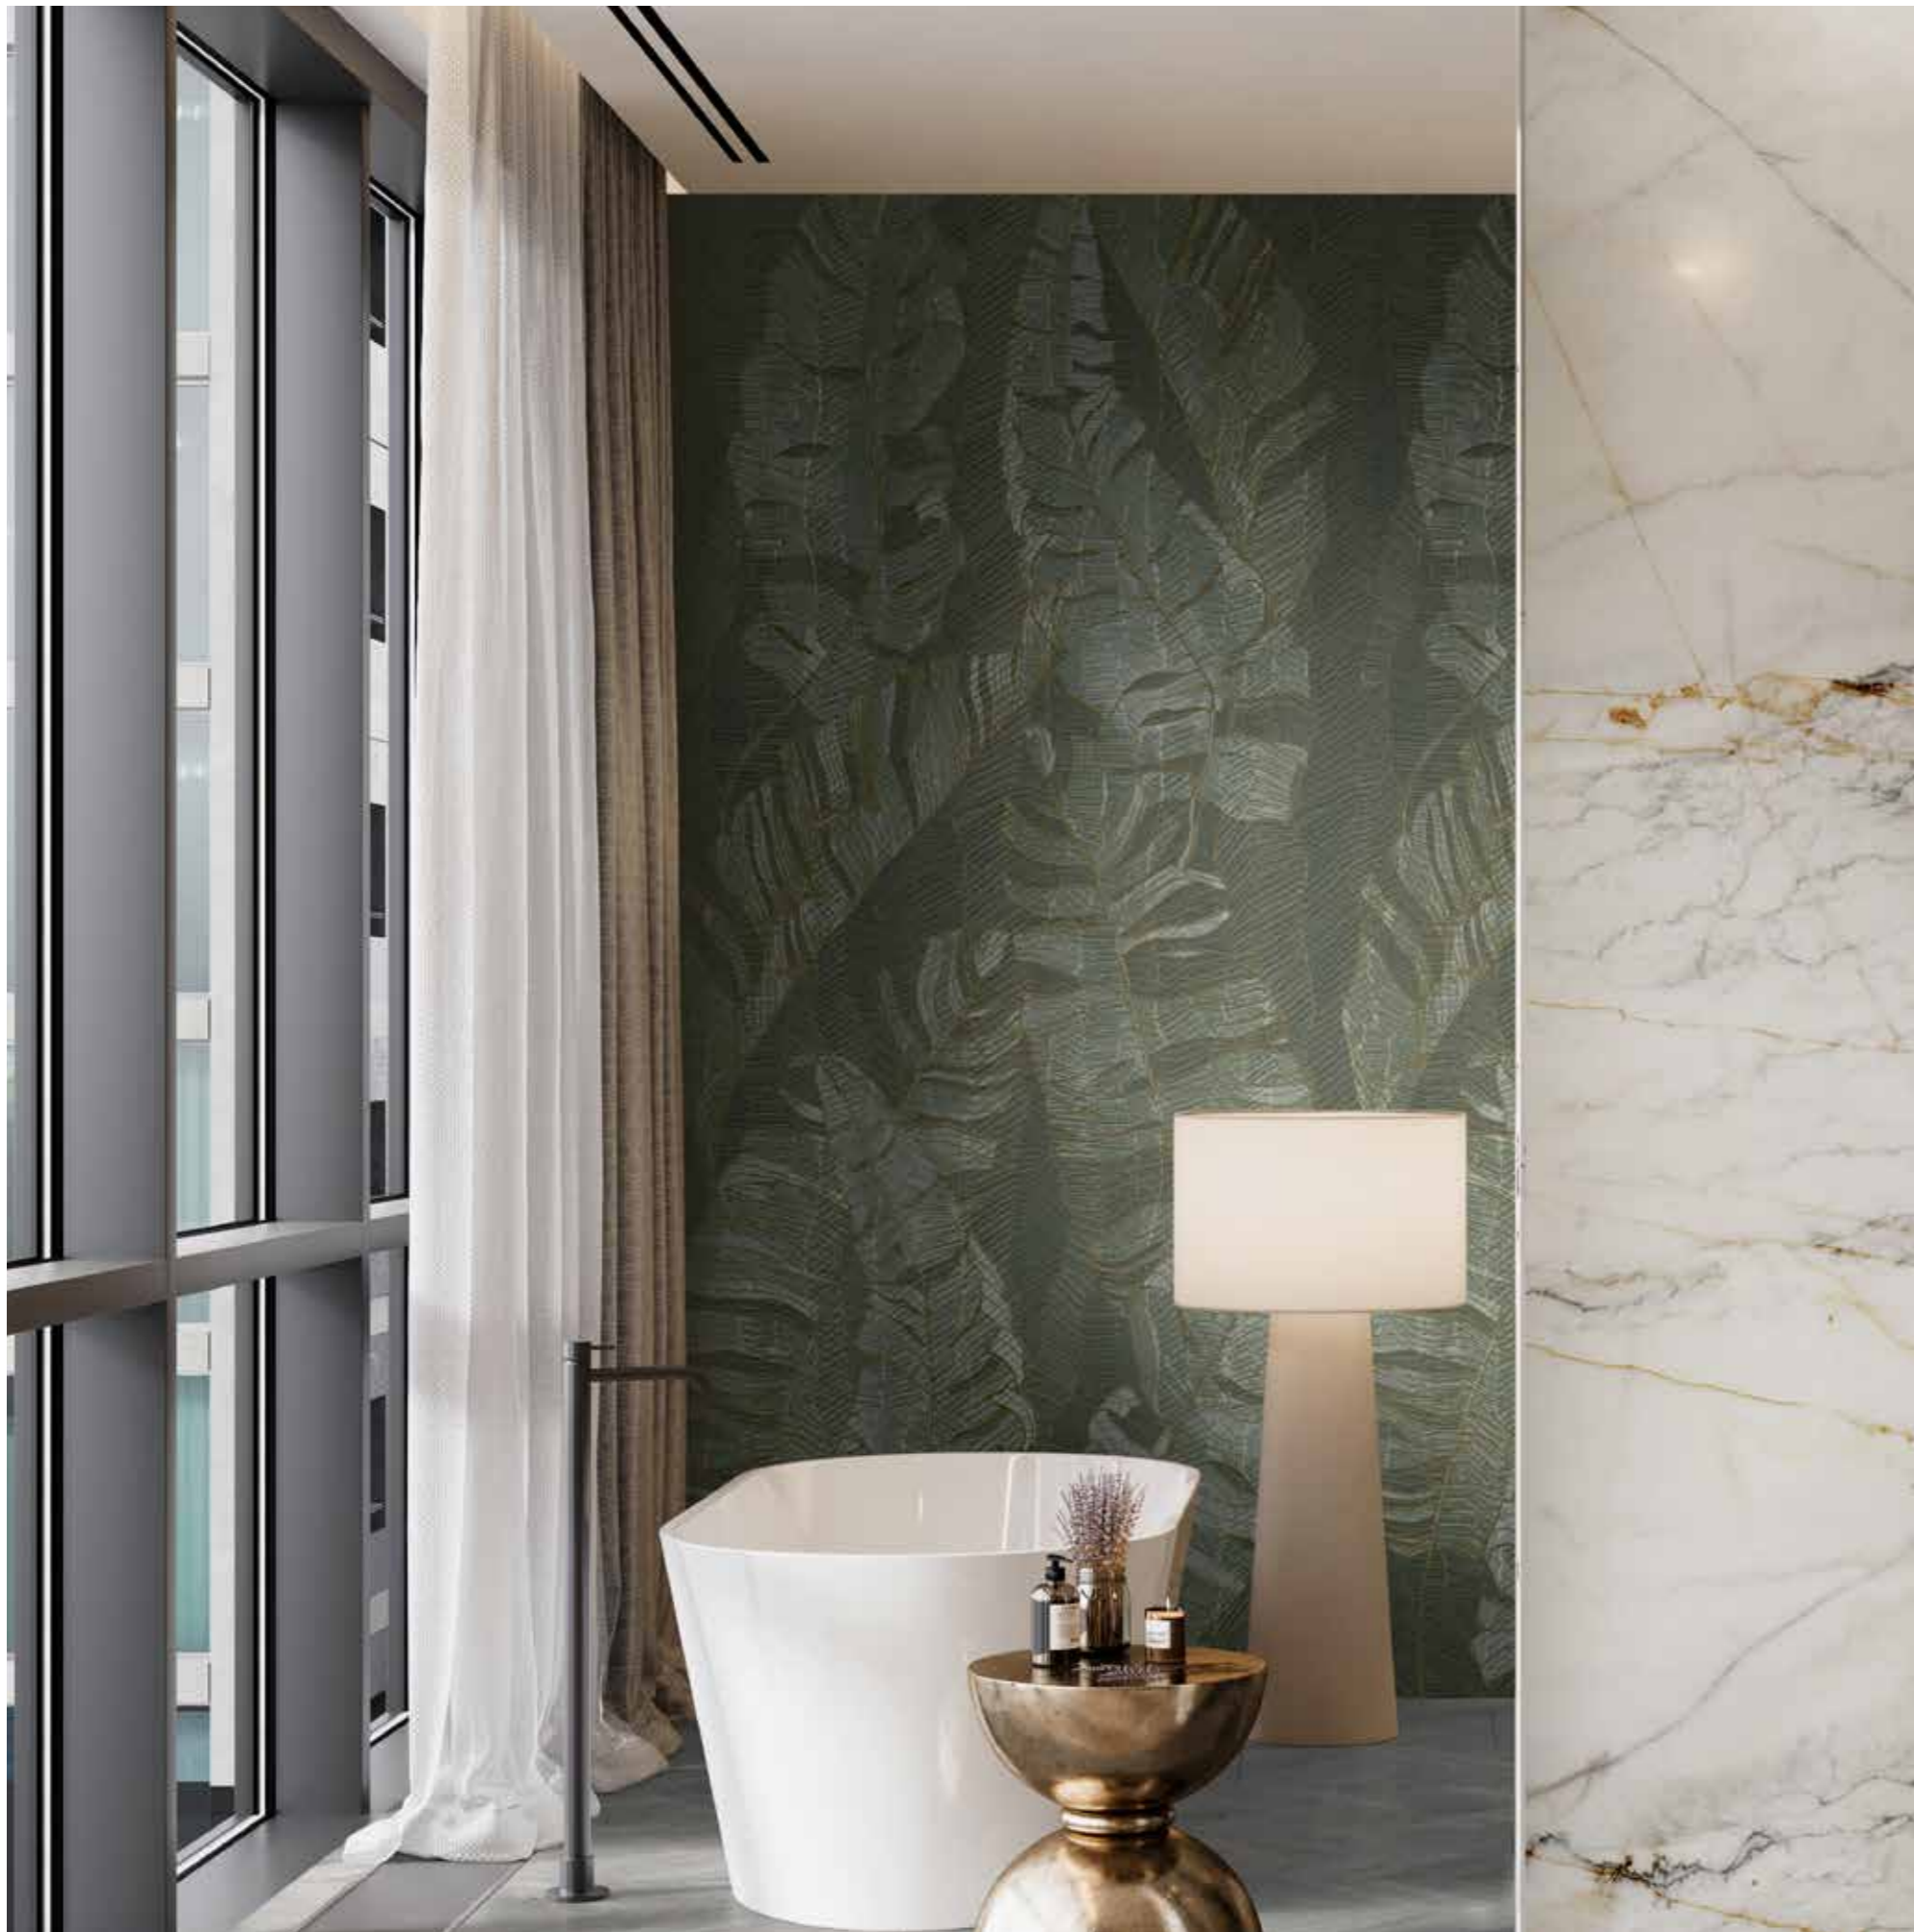

R163

Silver Sage

Peetah Struktur,
2800 x 1230 x 4 mm